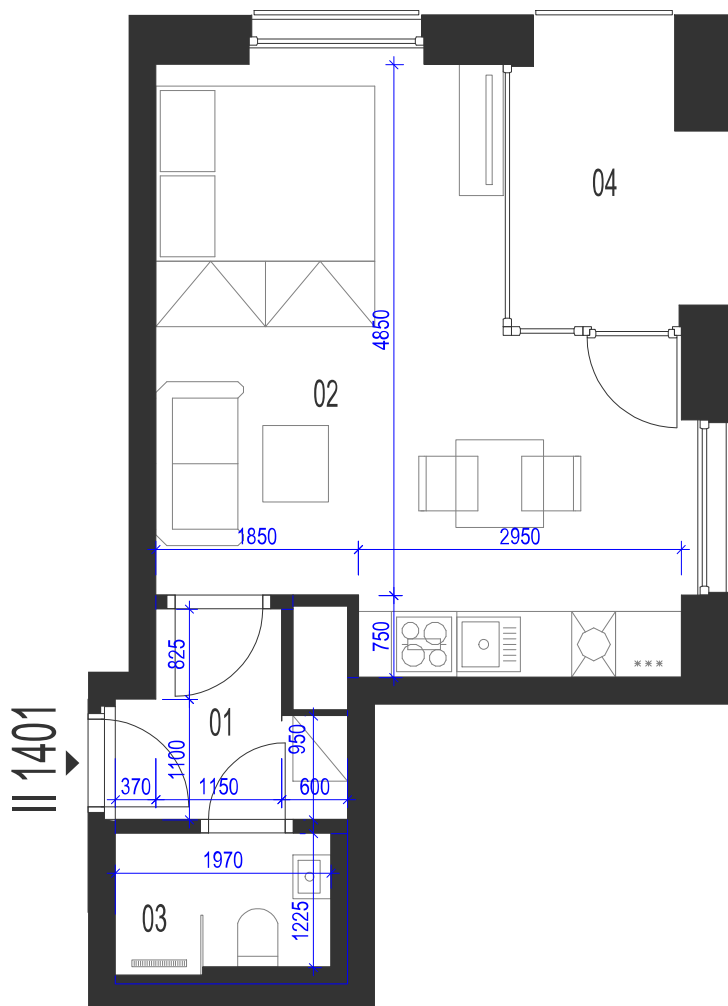

01	CHODBA	3,19 m ²
02	OBÝVACÍ POKOJ + KK	21,94 m ²
03	KOUPELNA	2,47 m ²
04	LODŽIE	4,97 m ²
	SVISLÉ KONSTRUKCE	1,59 m ²
	SKLEP	2,5 m ²
PODLAHOVÁ PLOCHA		36,66 m²
CELKOVÁ PLOCHA		36,66 m²

Veškeré informace a údaje včetně vizualizací uvedené na této stránce jsou pouze informativní povahy. Vizualizace, grafické zobrazení a obsahové popisy netvoří přesnou předlohu realizace stavby projektu nebo bytů a představují pouze orientační zobrazení, které může v budoucnu podléhat změnám. Za závazný podklad realizace je považována výhradně smluvní dokumentace. Informace zobrazené na této stránce nejsou návrhem na uzavření smlouvy. Poskytnutí uvedených produktů nebo služeb je vázáno na splnění dalších podmínek, které Vám ochotně sdělíme v našem prodejním centru.

Datum vytvoření

3. 12. 2024

E.1401

BUDOVA
E

PATRO
14.NP

DISPOZICE
1+kk

CELKOVÁ PLOCHA
36,66 m²

NOVÁ
PAPÍRNA