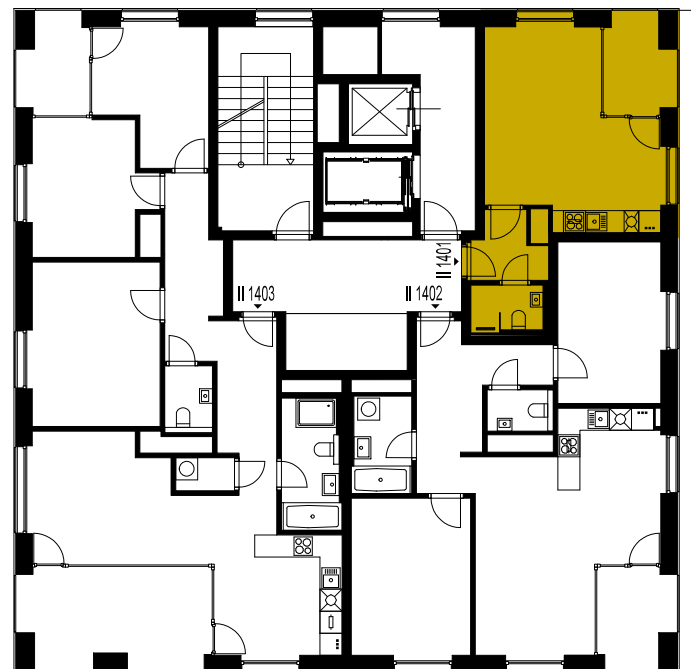

E.1401

BUDOVA
E

PATRO
14.NP

DISPOZICE
1+kk

CELKOVÁ PLOCHA
36,66 m²

NOVÁ
PAPÍRNA

BUDOVA: E
PATRO: 14.NP

DEVELOPER

VÝHRADNÍ PRODEJCE

MANAŽER PRODEJE

PETR LINHART +420 602 881 603

petr.linhart@bcas.cz

MANAŽER PRODEJE

LUDEK VOKOUN +420 731 538 000

ludek.vokoun@bcas.cz