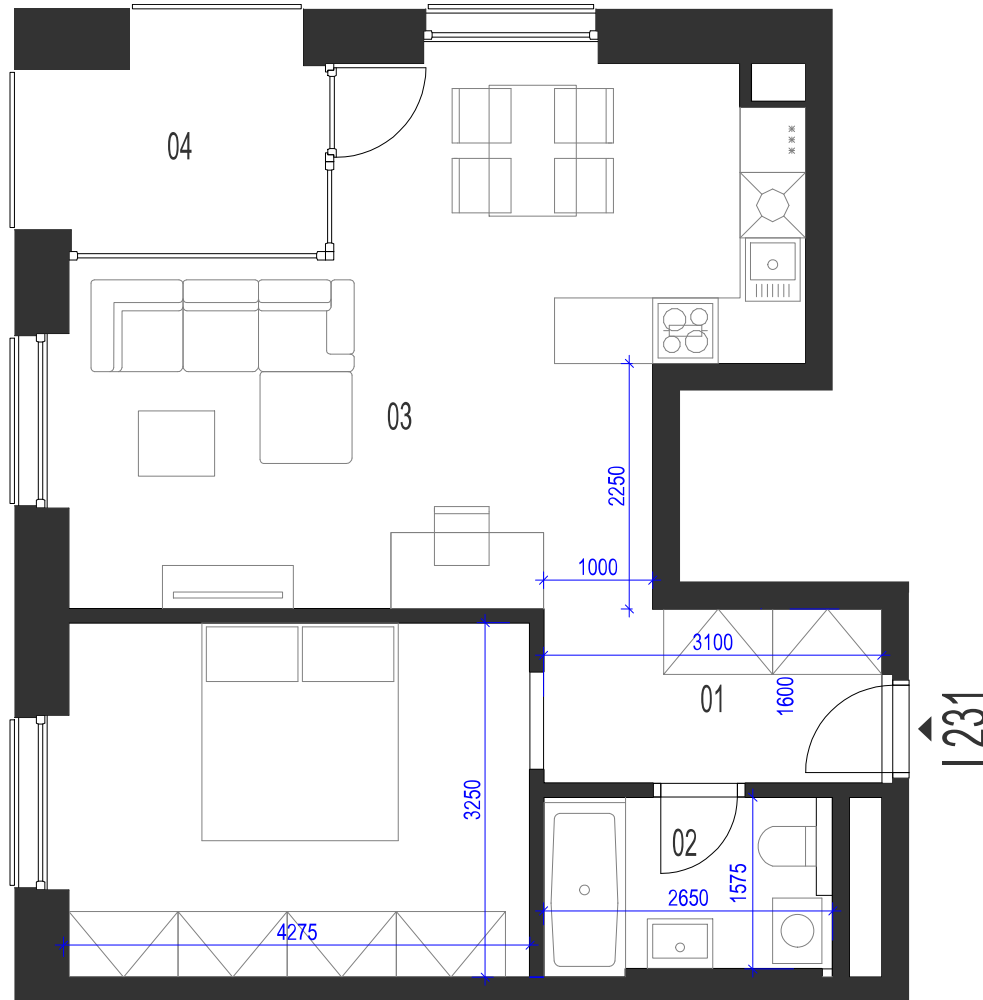

61,86 m²NOVÁ
PAPÍRNA

01	CHODBA	3,36 m ²
02	KOUPELNA	4,09 m ²
03	OBÝVACÍ POKOJ + KK	42,39 m ²
04	LODŽIE	5,54 m ²
	SVISLÉ KONSTRUKCE	2,49 m ²
	SKLEP	3,99 m ²
PODLAHOVÁ PLOCHA		61,86 m²
CELKOVÁ PLOCHA		61,86 m²

PETR LINHART +420 602 881 603

petr.linhart@bcas.cz

01	CHODBA	3,36 m ²
02	KOUPELNA	4,09 m ²
03	OBÝVACÍ POKOJ + KK	42,39 m ²
04	LODŽIE	5,54 m ²
	SVISLÉ KONSTRUKCE	2,49 m ²
	SKLEP	3,99 m ²
PODLAHOVÁ PLOCHA		61,86 m²
CELKOVÁ PLOCHA		61,86 m²

Datum vytvoření

23. 11. 2024

E.231

BUDOVA
E

PATRO
2.NP

DISPOZICE
1+kk

CELKOVÁ PLOCHA
61,86 m²

NOVÁ
PAPÍRNA