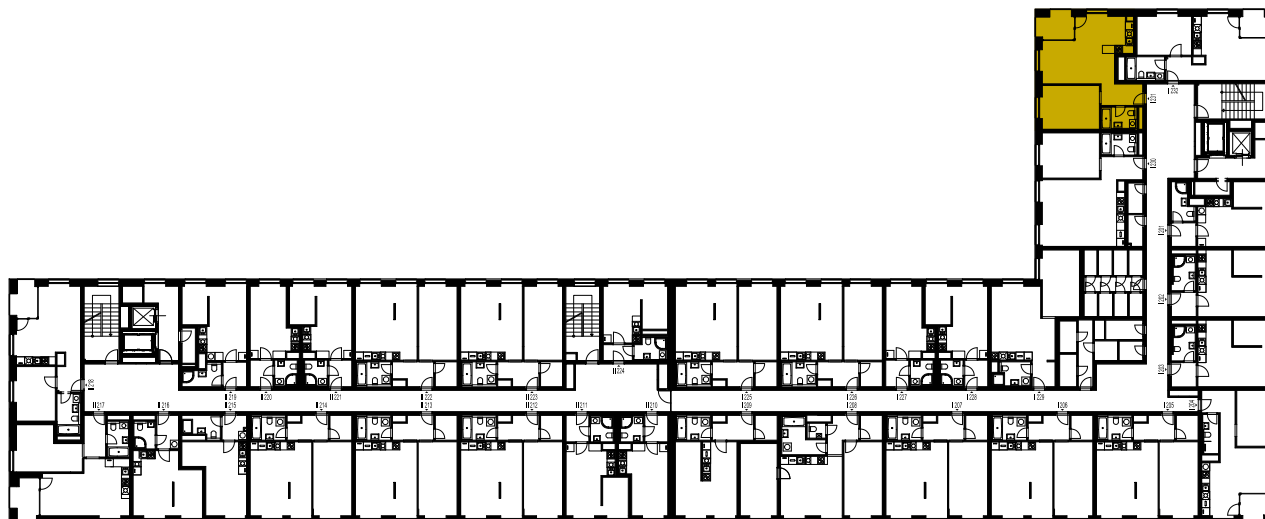

E.231

BUDOVA
E

PATRO
2.NP

DISPOZICE
1+kk

CELKOVÁ PLOCHA
61,86 m²

NOVÁ
PAPÍRNA

BUDOVA: E
PATRO: 2.NP

DEVELOPER

VÝHRADNÍ PRODEJCE

MANAŽER PRODEJE

LUDEK VOKOUN +420 731 538 000

ludek.vokoun@bcas.cz

MANAŽER PRODEJE

PETR LINHART +420 602 881 603

petr.linhart@bcas.cz