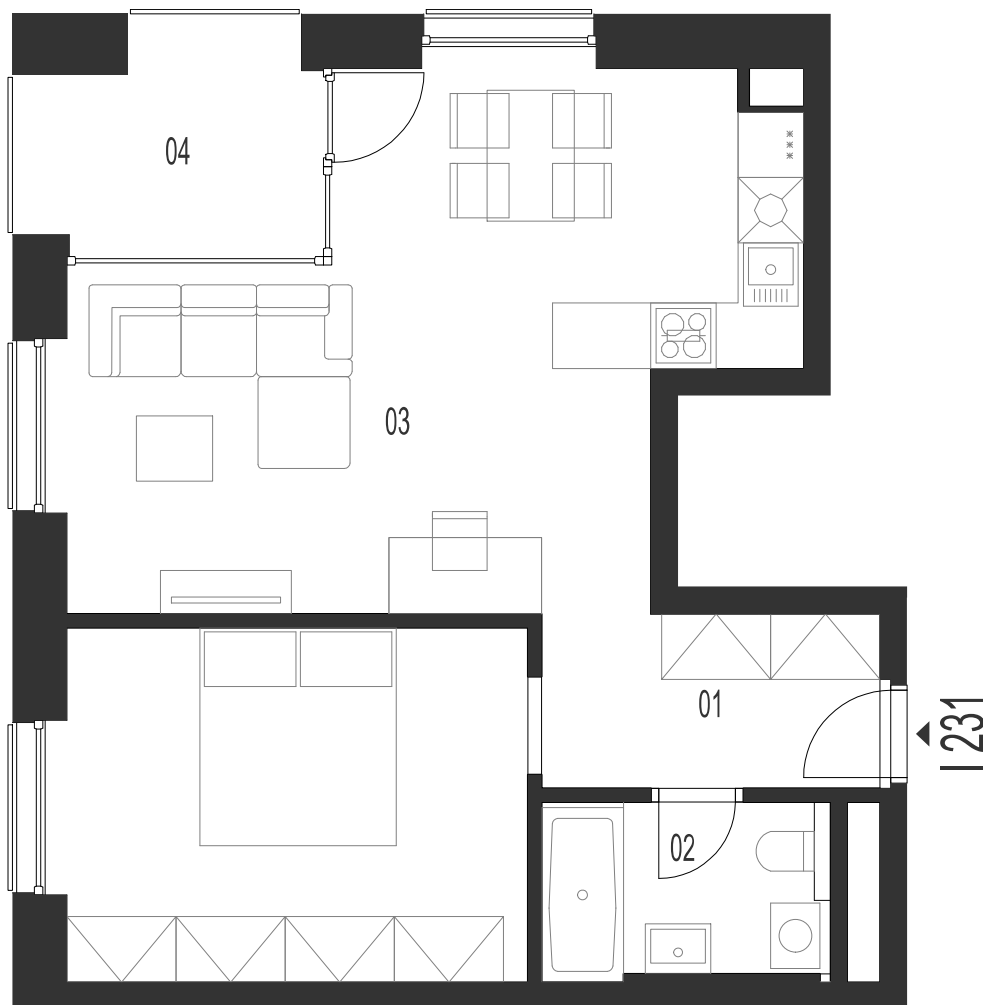

61,86 m²NOVÁ
PAPÍRNA

01	CHODBA	3,36 m ²
02	KOUPELNA	4,09 m ²
03	OBÝVACÍ POKOJ + KK	42,39 m ²
04	LODŽIE	5,54 m ²
	SVISLÉ KONSTRUKCE	2,49 m ²
	SKLEP	3,99 m ²
PODLAHOVÁ PLOCHA		61,86 m²
CELKOVÁ PLOCHA		61,86 m²

PETR LINHART +420 602 881 603

petr.linhart@bcas.cz

01	CHODBA	3,36 m ²
02	KOUPELNA	4,09 m ²
03	OBÝVACÍ POKOJ + KK	42,39 m ²
04	LODŽIE	5,54 m ²
	SVISLÉ KONSTRUKCE	2,49 m ²
	SKLEP	3,99 m ²
PODLAHOVÁ PLOCHA		61,86 m²
CELKOVÁ PLOCHA		61,86 m²