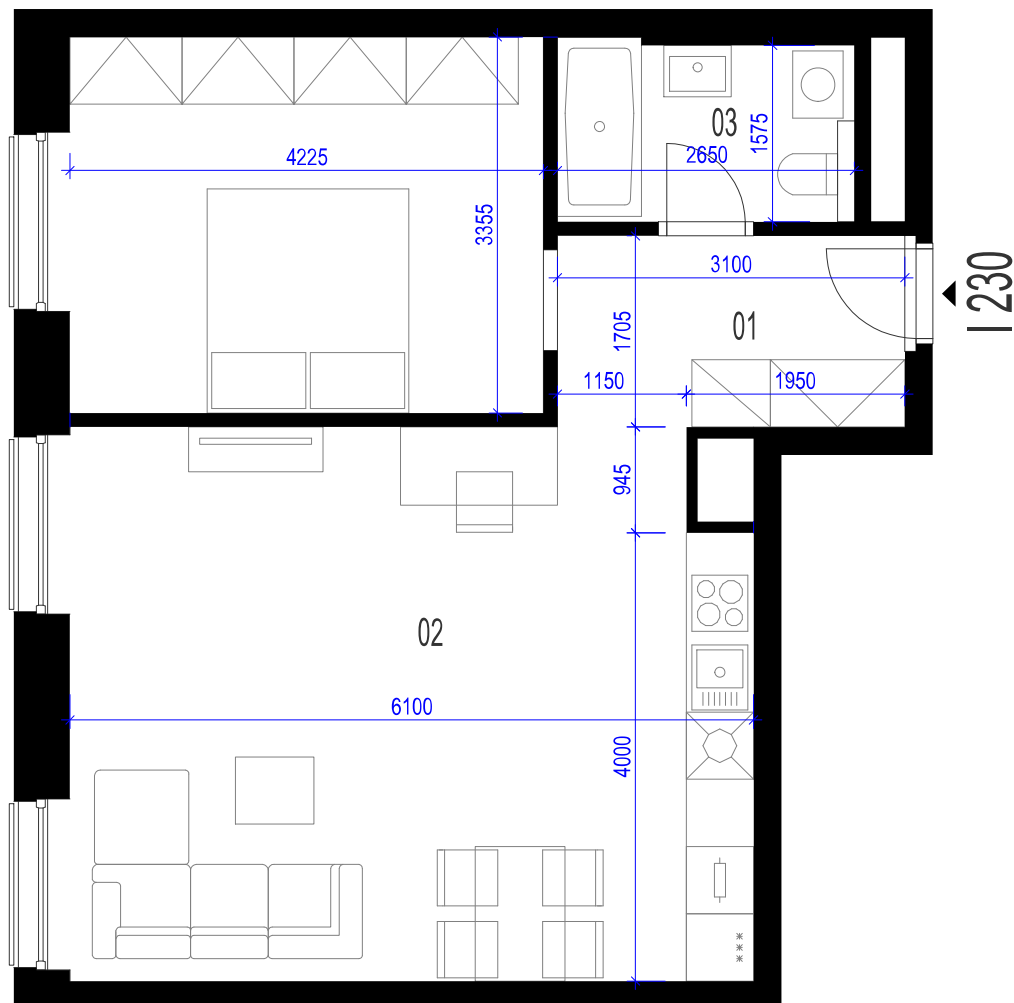

59,64 m²NOVÁ
PAPÍRNA

01	CHODBA	2,05 m ²
02	OBÝVACÍ POKOJ + KK	48,06 m ²
03	KOUPELNA	4,09 m ²
	SVISLÉ KONSTRUKCE	3,16 m ²
	SKLEP	2,28 m ²
PODLAHOVÁ PLOCHA		59,64 m²
CELKOVÁ PLOCHA		59,64 m²

Veškeré informace a údaje včetně vizualizací uvedené na této stránce jsou pouze informativní povahy. Vizualizace, grafické zobrazení a obsahové popisy netvoří přesnou předlohu realizace stavby projektu nebo bytů a představují pouze orientační zobrazení, které může v budoucnu podléhat změnám. Za závazný podklad realizace je považována výhradně smluvní dokumentace. Informace zobrazené na této stránce nejsou návrhem na uzavření smlouvy. Poskytnutí uvedených produktů nebo služeb je vázáno na splnění dalších podmínek, které Vám ochotně sdělíme v našem prodejním centru.

PETR LINHART +420 602 881 603

petr.linhart@bcas.cz

01	CHODBA	2,05 m ²
02	OBÝVACÍ POKOJ + KK	48,06 m ²
03	KOUPELNA	4,09 m ²
	SVISLÉ KONSTRUKCE	3,16 m ²
	SKLEP	2,28 m ²
PODLAHOVÁ PLOCHA		59,64 m²
CELKOVÁ PLOCHA		59,64 m²

Datum vytvoření

23. 11. 2024

E.230

BUDOVA
E

PATRO
2.NP

DISPOZICE
1+kk

CELKOVÁ PLOCHA
59,64 m²

NOVÁ
PAPÍRNA