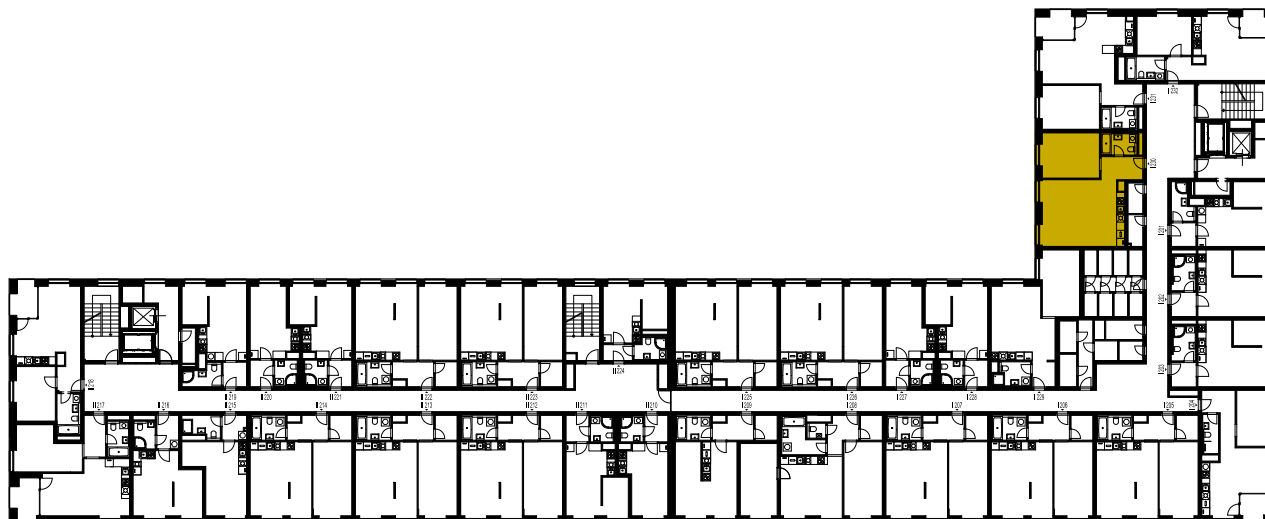

E.230

BUDOVA
E

PATRO
2.NP

DISPOZICE
1+kk

CELKOVÁ PLOCHA
59,64 m²

NOVÁ
PAPÍRNA

BUDOVA: E
PATRO: 2.NP

DEVELOPER

VÝHRADNÍ PRODEJCE

MANAŽER PRODEJE

LUDEK VOKOUN +420 731 538 000

ludek.vokoun@bcas.cz

MANAŽER PRODEJE

PETR LINHART +420 602 881 603

petr.linhart@bcas.cz