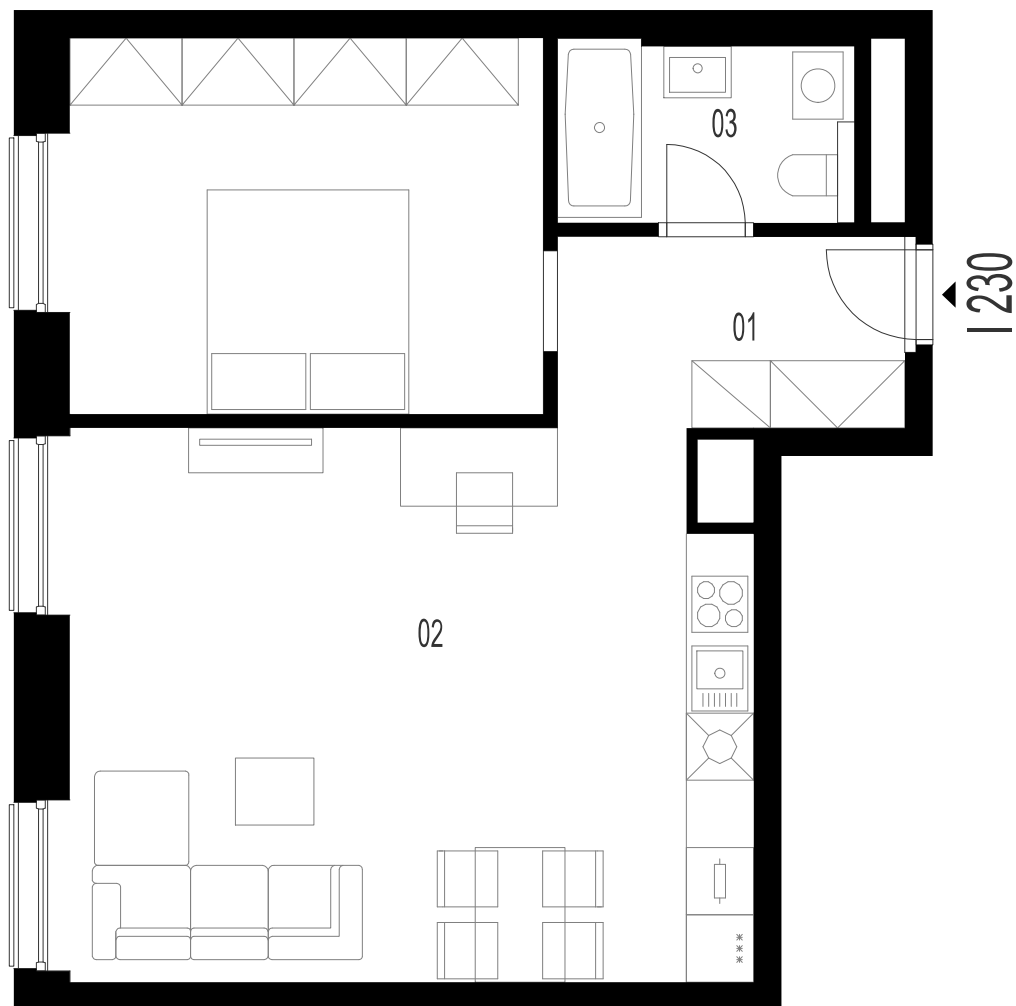

59,64 m²NOVÁ
PAPÍRNA

01	CHODBA	2,05 m ²
02	OBÝVACÍ POKOJ + KK	48,06 m ²
03	KOUPELNA	4,09 m ²
	SVISLÉ KONSTRUKCE	3,16 m ²
	SKLEP	2,28 m ²
PODLAHOVÁ PLOCHA		59,64 m²
CELKOVÁ PLOCHA		59,64 m²

Veškeré informace a údaje včetně vizualizací uvedené na této stránce jsou pouze informativní povahy. Vizualizace, grafické zobrazení a obsahové popisy netvoří přesnou předlohu realizace stavby projektu nebo bytů a představují pouze orientační zobrazení, které může v budoucnu podléhat změnám. Za závazný podklad realizace je považována výhradně smluvní dokumentace. Informace zobrazené na této stránce nejsou návrhem na uzavření smlouvy. Poskytnutí uvedených produktů nebo služeb je vázáno na splnění dalších podmínek, které Vám ochotně sdělíme v našem prodejním centru.

PETR LINHART +420 602 881 603

petr.linhart@bcas.cz

01	CHODBA	2,05 m ²
02	OBÝVACÍ POKOJ + KK	48,06 m ²
03	KOUPELNA	4,09 m ²
	SVISLÉ KONSTRUKCE	3,16 m ²
	SKLEP	2,28 m ²
PODLAHOVÁ PLOCHA		59,64 m²
CELKOVÁ PLOCHA		59,64 m²